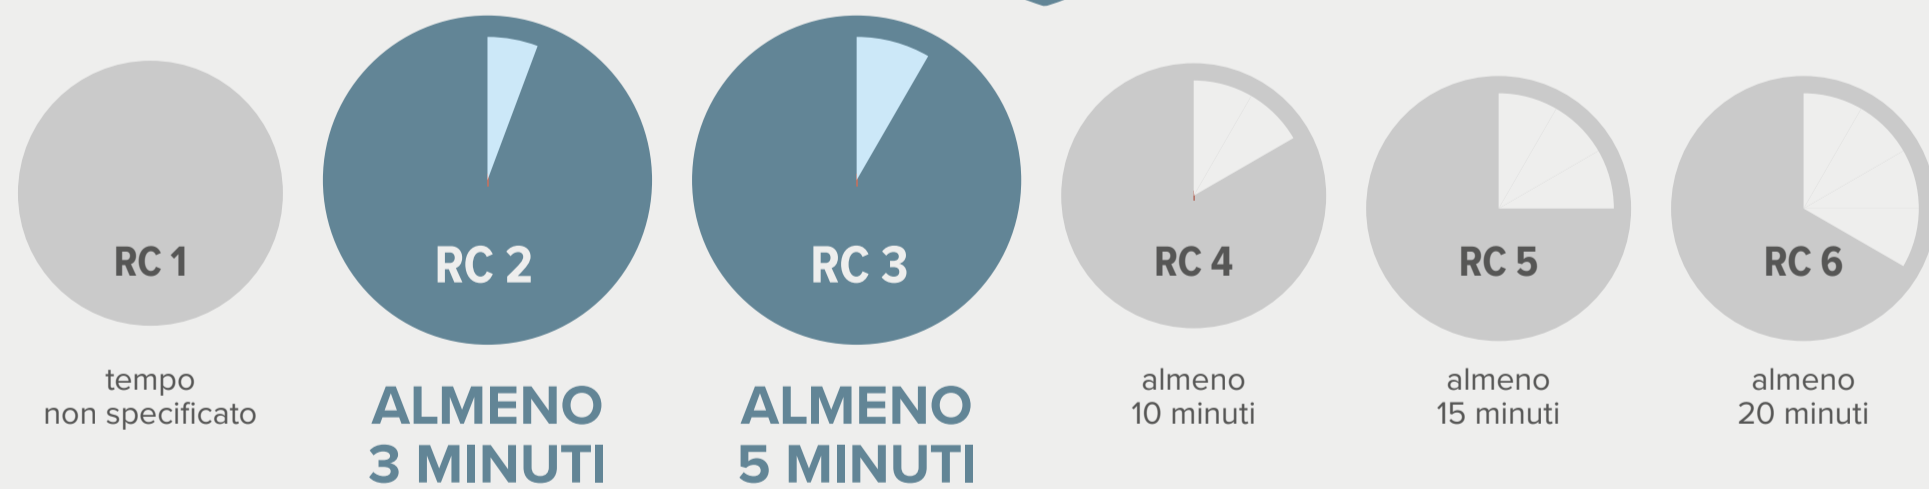

Finestre seminterrati **6.8%**

Fanno irruzione, perlopiù, da **ingressi al piano terra e finestre dei seminterrati**

Fonte: BHE Bundesverband Sicherheitstechnik e.V.

E impiegano da

## 2 A 5

**minuti**

Fonte: BHE Bundesverband Sicherheitstechnik e.V.

Ci sono

## 6

classi di resistenza (RC) all'effrazione:

Lavoriamo con i nostri partner per migliorare la sicurezza di porte e finestre fino a raggiungere i livelli **RC 2** e **RC 3**

Questo è sufficiente per **scoraggiare molti ladri**