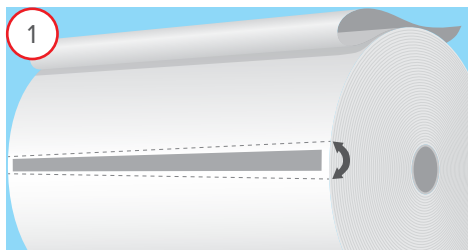

NEO

ΟΛΟΚΛΗΡΩΜΕΝΗ ΓΚΑΜΑ

Η σειρά ταινιών tesa® EasySplice FilmLine παρέχει μια ολοκληρωμένη γκάμα προϊόντων για διαφορετικά υποστρώματα, ώστε πάντα να εξασφαλίζεται αξιόπιστη απόδοση συγκόλλησης σε υψηλότερες ταχύτητες.

NEO

Γρήγορη και εύκολη προετοιμασία συναρμολόγησης

Από κάτω

Εφαρμόστε την ταινία κάτω από το πρώτο στρώμα του κυλίνδρου της μεμβράνης. Στη συνέχεια αφαιρέστε το πάνω μέρος του liner.

Από πάνω

Εφαρμόστε το πρώτο στρώμα στην εκτεθειμένη κόλλα της ταινίας.