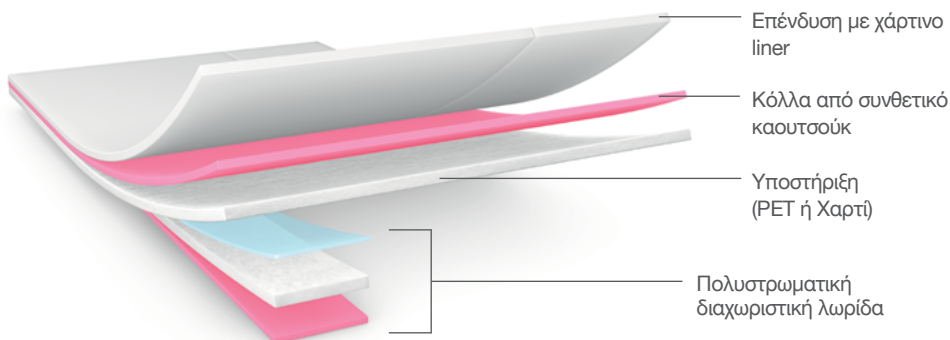

Η tesa® EasySplice κάνει τη δουλειά!

Απόδοση χωρίς προβλήματα ακόμη και σε υποστρώματα με δυσκολία συνένωσης

Η πίεση του χρόνου ή η δυσκολία στη συνένωση υποστρωμάτων φιλμ, μπορεί να οδηγήσουν σε πιθανά λάθη και να έχουν σαν αποτέλεσμα τη διακοπή λειτουργίας του μηχανήματος, καθώς επίσης και υψηλότερο κόστος. Για να κάνουμε τη ζωή των χειριστών πιο εύκολη και για να διατηρήσουμε την εκτύπωση σε λειτουργία, έχουμε αναπτύξει τη νέα μας πολυστρωματική διαχωριστική ταινία.

ΒΑΣΙΚΑ ΠΛΕΟΝΕΚΤΗΜΑΤΑ

Εύκολο στην εφαρμογή
Αντισταθμίζει πιθανά σφάλματα εφαρμογής

Αξιόπιστη απόδοση συνένωσης
Ειδικά σε άνισα ρολά φιλμ

Υψηλότερη απόδοση
Δεν απαιτείται επιπλέον καθαρισμός λόγω αιωρούμενων σωματιδίων

NEO

ΟΛΟΚΛΗΡΩΜΕΝΗ ΓΚΑΜΑ

Η σειρά ταινιών tesa® EasySplice FilmLine παρέχει μια ολοκληρωμένη γκάμα προϊόντων για διαφορετικά υποστρώματα, ώστε πάντα να εξασφαλίζεται αξιόπιστη απόδοση συγκόλλησης σε υψηλότερες ταχύτητες.

NEO

Γρήγορη και εύκολη προετοιμασία συναρμολόγησης

Από κάτω

Εφαρμόστε την ταινία κάτω από το πρώτο στρώμα του κυλίνδρου της μεμβράνης. Στη συνέχεια αφαιρέστε το πάνω μέρος του liner.

Από πάνω

Εφαρμόστε το πρώτο στρώμα στην εκτεθειμένη κόλλα της ταινίας.