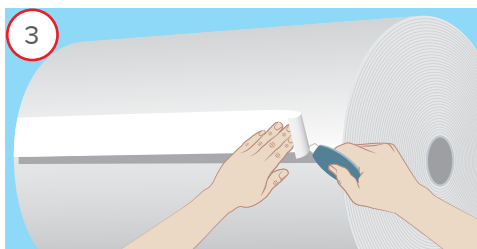

NEO

Γρήγορη και εύκολη προετοιμασία συναρμολόγησης

Από κάτω

Εφαρμόστε την ταινία κάτω από το πρώτο στρώμα του κυλίνδρου της μεμβράνης. Στη συνέχεια αφαιρέστε το πάνω μέρος του liner.

Από πάνω

Εφαρμόστε το πρώτο στρώμα στην εκτεθειμένη κόλλα της ταινίας.