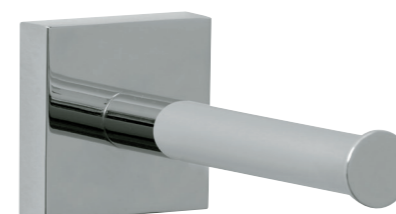

tesa[®] FÜRDŐSZOBA

- Krómozott
- Négyzet alakú
- 14 kiegészítő

UGYE NEM AKAR A CSEMPÉBE FÚRNI?

A tesa® új fúrásmentes fürdőszobai kiegészítőivel elkerülheti a sérüléseket.

- Vonzó design
- Megbízható tartás
- Könnyű eltávolítás még évek elteltével is

Sok felületen alkalmazható:

IGEN

NEM

Modern design, fúrás és lyukak nélkül.

KÖNNYŰ ÉS TISZTA HASZNÁLAT 3 LÉPÉSBEN

1. Használja az öntapadó adaptert az előrögzítéshez.

2. Nyomja be a ragasztót. Az előrevágott lyukak garantálják a pontos alkalmazást, a biztos tartás érdekében.

3. 12 óra száradási idő után rögzítse a fürdőszobai kiegészítőt – a kör alakú adapter tökéletes pozicionálást tesz lehetővé.

EGYSZERŰEN, NYOMTALANUL ELTÁVOLÍTHATÓ

Könnyű eltávolítani még évek elteltével is.

Nyomtalanul eltávolítható.

- Minden termék már tartalmazza a **tesa® Power.Kit** alapkészletet (adapter és folyékony ragasztó).

WC-PAPÍR TARTÓ

40232-00000-00 • 110 x 133 x 47 mm

TARTALÉK WC-PAPÍR TARTÓ

40245-00000-00 • 50 x 50 x 125 mm