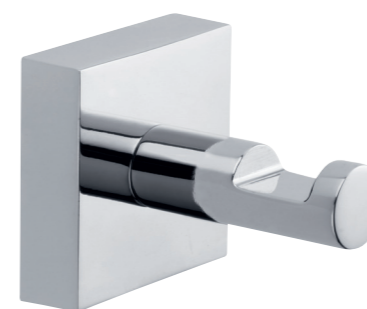

tesa[®] FÜRDŐSZOBA

- Krómozott
- Négyzet alakú
- 14 kiegészítő

UGYE NEM AKAR A CSEMPÉBE FÚRNI?

A tesa® új fúrásmentes fürdőszobai kiegészítőivel elkerülheti a sérüléseket.

- Vonzó design
- Megbízható tartás
- Könnyű eltávolítás még évek elteltével is

Sok felületen alkalmazható:

IGEN

NEM

Modern design, fúrás és lyukak nélkül.

KÖNNYŰ ÉS TISZTA HASZNÁLAT 3 LÉPÉSBEN

1. Használja az öntapadó adaptert az előrögzítéshez.

2. Nyomja be a ragasztót. Az előrevágott lyukak garantálják a pontos alkalmazást, a biztos tartás érdekében.

3. 12 óra száradási idő után rögzítse a fürdőszobai kiegészítőt – a kör alakú adapter tökéletes pozicionálást tesz lehetővé.

EGYSZERŰEN, NYOMTALANUL ELTÁVOLÍTHATÓ

Könnyű eltávolítani még évek elteltével is.

FOGMOSÓPOHÁR TARTÓ

40244-00000-00 • 95 x 67 x 110 mm

ÜVEGPOLC

40243-00000-00 • 50 x 600 x 120 mm

TÖRÖLKÖZŐ AKASZTÓ

40235-00000-00 • 39 x 39 x 52 mm

FÜRDŐKÖPENY AKASZTÓ

40236-00000-00 • 50 x 50 x 63 mm