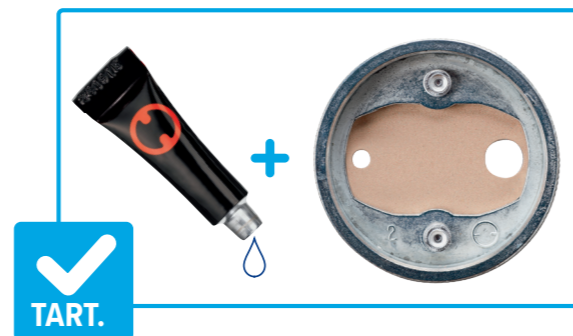

tesa[®] FÜRDŐSZOBA

- Krómozott
- Négyzet alakú
- 14 kiegészítő

UGYE NEM AKAR A CSEMPÉBE FÚRNI?

A tesa® új fúrásmentes fürdőszobai kiegészítőivel elkerülheti a sérüléseket.

- Vonzó design
- Megbízható tartás
- Könnyű eltávolítás még évek elteltével is

Sok felületen alkalmazható:

IGEN

NEM

Modern design, fúrás és lyukak nélkül.

KÖNNYŰ ÉS TISZTA HASZNÁLAT 3 LÉPÉSBEN

1. Használja az öntapadó adaptert az előrögzítéshez.

2. Nyomja be a ragasztót. Az előrevágott lyukak garantálják a pontos alkalmazást, a biztos tartás érdekében.

3. 12 óra száradási idő után rögzítse a fürdőszobai kiegészítőt – a kör alakú adapter tökéletes pozicionálást tesz lehetővé.

EGYSZERŰEN, NYOMTALANUL ELTÁVOLÍTHATÓ

Könnyű eltávolítani még évek elteltével is.

Nyomtalanul eltávolítható.

- Minden termék már tartalmazza a **tesa® Power.Kit** alapkészletet (adapter és folyékony ragasztó).

WC-PAPÍR TARTÓ

40232-00000-00 • 110 x 133 x 47 mm

TARTALÉK WC-PAPÍR TARTÓ

40245-00000-00 • 50 x 50 x 125 mm