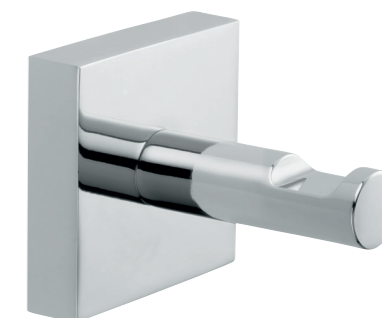

tesa[®] FÜRDŐSZOBA

- Krómozott
- Négyzet alakú
- 14 kiegészítő

UGYE NEM AKAR A CSEMPÉBE FÚRNI?

A tesa® új fúrásmentes fürdőszobai kiegészítőivel elkerülheti a sérüléseket.

- Vonzó design
- Megbízható tartás
- Könnyű eltávolítás még évek elteltével is

3. 12 óra száradási idő után rögzítse a fürdőszobai kiegészítőt – a kör alakú adapter tökéletes pozicionálást tesz lehetővé.

EGYSZERŰEN, NYOMTALANUL ELTÁVOLÍTHATÓ

Könnyű eltávolítani még évek elteltével is.

Nyomtalanul eltávolítható.

- Minden termék már tartalmazza a **tesa® Power.Kit** alapkészletet (adapter és folyékony ragasztó).

WC-PAPÍR TARTÓ

40232-00000-00 • 110 x 133 x 47 mm

TARTALÉK WC-PAPÍR TARTÓ

40245-00000-00 • 50 x 50 x 125 mm

FOGMOSÓPOHÁR TARTÓ

40244-00000-00 • 95 x 67 x 110 mm

ÜVEGPOLC

40243-00000-00 • 50 x 600 x 120 mm

TÖRÖLKÖZŐ AKASZTÓ

40235-00000-00 • 39 x 39 x 52 mm

FÜRDŐKÖPENY AKASZTÓ

40236-00000-00 • 50 x 50 x 63 mm