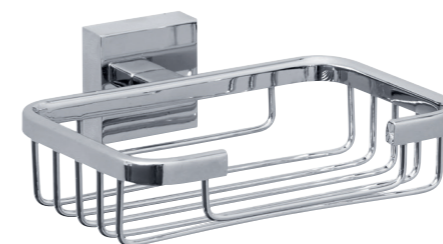

SZAPPANADAGOLÓ

40239-00000-00 • 170 x 70 x 125 mm

SZAPPANTARTÓ

40240-00000-00 • 51 x 110 x 131 mm

TÖRÖLKÖZŐTARTÓ RÚD

40237-00000-00 • 50 x 645 x 60 mm

SZAPPANTARTÓ KOSÁR

40241-00000-00 • 50 x 135 x 118 mm