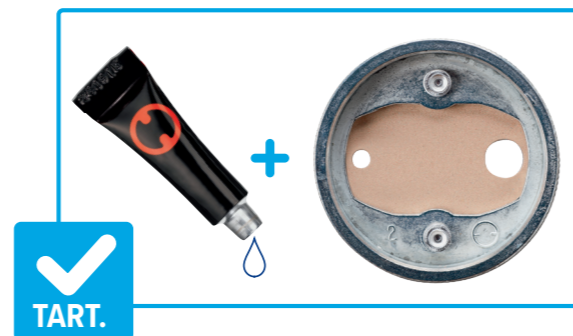

## KÖNNYŰ ÉS TISZTA HASZNÁLAT 3 LÉPÉSBEN

1. Használja az öntapadó adaptert az előrögzítéshez.

2. Nyomja be a ragasztót. Az előrevágott lyukak garantálják a pontos alkalmazást, a biztos tartás érdekében.

3. 12 óra száradási idő után rögzítse a fürdőszobai kiegészítőt – a kör alakú adapter tökéletes pozicionálást tesz lehetővé.

## EGYSZERŰEN, NYOMTALANUL ELTÁVOLÍTHATÓ

Könnyű eltávolítani még évek elteltével is.

Nyomtalanul eltávolítható.

- Minden termék már tartalmazza a **tesa® Power.Kit** alapkészletet (adapter és folyékony ragasztó).