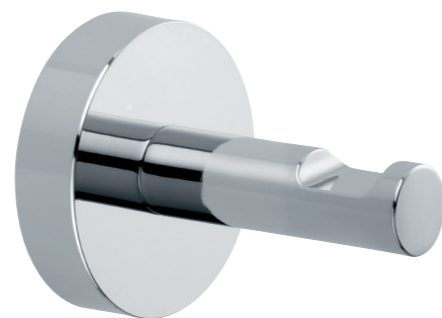

FEDEZZE FEL A tesa® ZUHANYFÜLKE  
KIEGÉSZÍTŐINEK SZÉLES VÁLASZTÉKÁT

FOGMOSÓPOHÁR TARTÓ

40327-00000-00 • 125 x 80 x 115 mm

TÖRÖLKÖZŐ AKASZTÓ

40318-00000-00 • 37 x 37 x 37 mm

FÜRDŐKÖPENY AKASZTÓ

40319-00000-00 • 49 x 49 x 60 mm