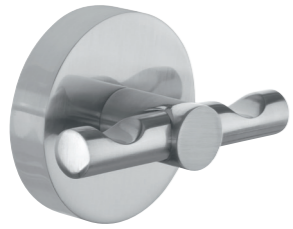

FEDEZZE FEL A TÖBBI TERMÉKCSALÁDOT IS

tesa® CLASSIC BLACK SOROZAT

MOON

> 13 kiegészítő