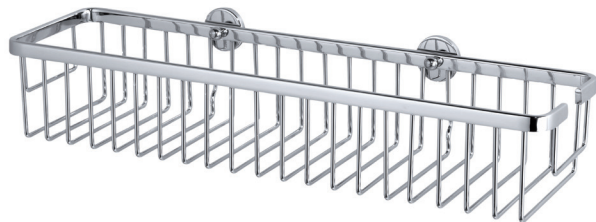

Sok felületen alkalmazható:

IGEN

NEM

Modern design, fúrás és lyukak nélkül.

KÖNNYŰ ÉS TISZTA HASZNÁLAT 3 LÉPÉSBEN

1. Használja az öntapadó adaptert az előrögzítéshez.

2. Nyomja be a ragasztót. Az előrevágott lyukak garantálják a pontos alkalmazást, a biztos tartás érdekében.

3. 12 óra száradási idő után rögzítse a fürdőszobai kiegészítőt – a kör alakú adapter tökéletes pozicionálást tesz lehetővé.

EGYSZERŰEN, NYOMTALANUL ELTÁVOLÍTHATÓ

Könnyű eltávolítani még évek elteltével is.

Nyomtalanul eltávolítható.

- Minden termék már tartalmazza a **tesa® Power.Kit** alapkészletet (adapter és folyékony ragasztó).

ZUHANYKOSÁR, NAGY

40206-00000-00 • 92 x 450 x 125 mm

ZUHANYKOSÁR, KICSI

40201-00000-00 • 92 x 250 x 125 mm