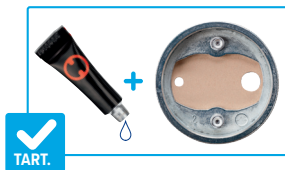

Sok felületen alkalmazható:

IGEN

NEM

Modern design, fúrás és lyukak nélkül.

KÖNNYŰ ÉS TISZTA HASZNÁLAT 3 LÉPÉSBEN

1. Használja az öntapadó adaptert az előrögzítéshez.

2. Nyomja be a ragasztót. Az előrevágott lyukak garantálják a pontos alkalmazást, a biztos tartás érdekében.

3. 12 óra száradási idő után rögzítse a fürdőszobai kiegészítőt – a kör alakú adapter tökéletes pozicionálást tesz lehetővé.

EGYSZERŰEN, NYOMTALANUL ELTÁVOLÍTHATÓ

Könnyű eltávolítani még évek elteltével is.

Nyomtalanul eltávolítható.

- Minden termék már tartalmazza a **tesa® Power.Kit** alapkészletet (adapter és folyékony ragasztó).

ZUHANYKOSÁR, NAGY

40206-00000-00 • 92 x 450 x 125 mm

ZUHANYKOSÁR, KICSI

40201-00000-00 • 92 x 250 x 125 mm