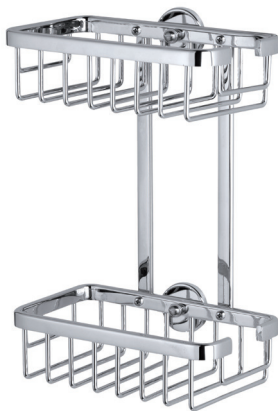

ALUXX

tesa[®] FÜRDŐSZOBA

- Krómozott
- Kör alakú
- 9 kiegészítő

tesa.hu

UGYE NEM AKAR A CSEMPÉBE FÚRNI?

A tesa® új fúrásmentes fürdőszobai kiegészítőivel elkerülheti a sérüléseket.

- Vonzó design
- Megbízható tartás
- Könnyű eltávolítás még évek elteltével is

Nyomtalanul eltávolítható.

- Minden termék már tartalmazza a **tesa® Power.Kit** alapkészletet (adapter és folyékony ragasztó).

ZUHANYKOSÁR, NAGY

40206-00000-00 • 92 x 450 x 125 mm

ZUHANYKOSÁR, KICSI

40201-00000-00 • 92 x 250 x 125 mm

ZUHANYPOLC

40202-00000-00 • 92 x 250 x 125 mm

SZAPPANTARTÓ KOSÁR

40208-00000-00 • 46 x 135 x 95 mm

ZUHANYKOSÁR, KÖZEPES

40210-00000-00 • 87 x 300 x 147 mm

DUPLA ZUHANYKOSÁR

40211-00000-00 • 260 x 180 x 107 mm

DUPLA SAROK ZUHANYKOSÁR

40205-00000-00 • 260 x 163 x 170 mm

SAROK ZUHANYKOSÁR

40200-00000-00 • 92 x 192 x 200 mm

SAROK ZUHANYPOLC

40203-00000-00 • 92 x 250 x 125 mm

**Fúrás, kosz
és zaj nélkül**

Erős tartóerő