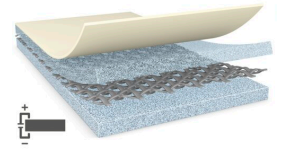

## Product Informatie

50 µm dubbelzijdige grijze elektrisch geleidende woven tape

## Product Omschrijving

tesa® 60381 is een grijze dubbelzijdige elektrisch geleidende zelfklevende tape. Deze tape bestaat uit een elektrisch geleidende woven drager en een elektrisch geleidende acryllijm

## Kenmerken

- Sterke hechting met zeer hoge afpelkracht
- Uitstekende anti-afstootprestaties
- Goede elektrische geleiding in XYZ-richting, zelfs bij hoge temperaturen en vochtigheid
- Goede scheurvastheid