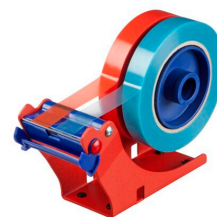

tesa® 6012

Produktové Informácie

Ručný stolový odvíjač

Popis produktu

tesa® 6012 je univerzálny odvíjač pre tesa® baliace pásky v roliach 66 m až do šírky 50 mm. Do odvíjača možno vložiť buď jeden široký, alebo dve užšie kotúče pásky. Univerzálny odvíjač tesa® 6012 je vhodný pre použitie ve výrobe a skladoch, pre lepenie malých balíkov a spojenie baliaceho papiera. Keďže môže pojať dva kotúče pásky, je možné ju používať s rôznymi páskami tesa® súčasne (napr. rôzne šírky alebo farby).

Charakteristika

- Due to the extra-wide blade design the dispenser can easily be loaded with two rolls of tape at the same time (e.g. different widths or colours).
- The integrated safety-blade cover helps to prevent injuries when the dispenser is not in use.

Aplikácia

Odvíjač je možné bezpečne upevniť pomocou dodávanej svorky alebo pomocou skrutiek na baliacom stole (pripravené sú štyri otvory pre skrutky). Páska sa odmotá a odreže pomocou zúbkovaného noža.

Vlastnosti / Hodnoty výkonu

• Core diameter	3	• Max. priemer rolky	145 mm
• Druh pohonu	ručný	• Roll width max	50 mm
• Hmotnosť	610 g	• Účel použitia	balenie

Vzdanie sa zodpovednosti

Výrobky tesa® potvrdzujú svoju prvotriednu kvalitu každým dňom v náročných podmienkach a sú pravidelne podrobované prísny kontrolám. Všetky technické informácie a dáta o výrobkoch vyššie uvedených, sú poskytované dľa nášho najlepšieho vedomia na základe našich praktických skúseností. Všetky tieto informácie musia byť považované ako priemerné hodnoty, ktoré nemusia zodpovedať konkrétnej špecifikácii. Preto nemôže tesa SE poskytnúť žiadne záruky, či už výslovné alebo predpokladané. Užívateľ je tak zodpovedný za určenie, či je tesa® výrobok vhodný pre každý konkrétny účel alebo pre metódu aplikácie užívateľom. Pokiaľ budete mať akékoľvek pochybnosti, kontaktujte, prosím, náš technický personál, ktorý Vám rád poradí.