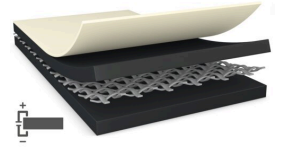

tesa® 60374

Thông tin Sản phẩm

Băng keo dẹt dẫn điện màu đen hai mặt 100µm

Product Description

tesa® 60374 là băng keo tự dẫn điện hai mặt màu đen. Loại băng keo này bao gồm một lớp nền dẹt dẫn điện và một lớp keo dính acrylic dẫn điện

Màu đen

Đặc trưng

- Tăng cường độ dẫn điện theo hướng XYZ
- Độ tin cậy cao và độ dẫn điện ổn định ngay cả sau điều kiện nhiệt ẩm ướt
- Cường độ kết dính tốt
- Hiệu suất nối đất tuyệt vời tại khu vực liên kết nhỏ
- Chống rách và ổn định kích thước rất tốt

Cấu tạo sản phẩm

- | | | | |
|----------------------------|------------------|------------------|------------------------|
| • Backing | sợi dẹt dẫn điện | • Màu sắc | đen |
| • Loại keo | acrylic dẫn điện | • Màu lớp lót | logo trắng/ xanh dương |
| • Vật liệu lớp lót (liner) | giấy tráng PE | • Độ dày lớp lót | 120 µm |
| • Độ dày | 100 µm | | |