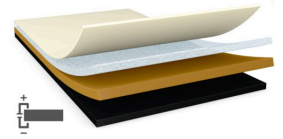

tesa® 60333

Thông tin Sản phẩm

Băng keo đồng dẫn điện một mặt màu đen tesa® 60333 30 μm

Product Description

tesa® 60333 là băng keo đồng dẫn điện một mặt màu đen mờ. Loại băng keo này bao gồm lớp nền đồng màu đen mờ dẫn điện và lớp phủ keo dính dẫn điện một mặt. Được thiết kế để che chắn EMI cho màn hình, FPC, MLB và nhiều ứng dụng bộ phận khác.

Đặc trưng

- Bề mặt màu đen mờ đầy thu hút
- Độ dẫn điện tuyệt vời theo hướng XYZ
- Hiệu suất che chắn EMI tuyệt vời
- Cường độ kết dính tốt
- Hiệu suất lan truyền nhiệt tốt với lớp nền đồng

Ứng dụng

- Che phủ màn hình
- Che MLB
- Che FPC
- Che phủ màu đen mờ lên bộ phận

The values in this section should be considered representative or typical only and should not be used for specification purposes.

Cấu tạo sản phẩm

- | | | | |
|----------------------------|---------------------|------------------|-------------------|
| • Lớp nền | black-coated copper | • Màu sắc | đen sần |
| • Loại keo | acrylic dẫn điện | • Màu lớp lót | trong mờ |
| • Vật liệu lớp lót (liner) | film PET | • Độ dày lớp lót | 100 μm |
| • Độ dày | 30 μm | | |